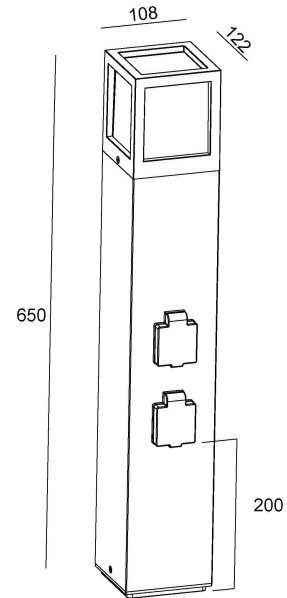

Artikel Nr.: 733064

Stehleuchte, Facado Socket, Dunkelgrau, 220-240V AC/50-60Hz, 1x max. 20,00 W

Technische Daten

Charakteristik

Material	Aluminium Druckguss
Farbe	Dunkelgrau
Optik	
im Lieferumfang	

Elektrische Daten

Leistung	1x max. 20,00 W
Eingangsspannung	220-240V AC/50-60Hz
Eingangsstrom	
Fassung / Sockel	E27
Anzahl Sockel	1
Netzgerät	
Anschlussmöglichkeit	Klemme
Schutzklasse I, II, III	I

Artikel Nr.: 733064

Stehleuchte, Facado Socket, Dunkelgrau, 220-240V AC/50-60Hz, 1x max. 20,00 W

Lichtrichtung

Dreh- und Schwenkbereich	feststehend
Neigungswinkel	
Abstrahlverhalten	
Reflektor / Linse	symmetrisch

Abmessungen und Gewicht

Länge	650,00
Breite	108,00
Höhe	108,00
Durchmesser	0,00
Gewicht	3024 g

Dimensions & Weight

Length	650,00
Width	108,00
Height	108,00
Diameter	0,00
Product Weight	3024 g

Absolute maximum ratings

Working temperature	-20°C - +45°C
Storage temperature	-20°C - +60°C
IP - Code	IP54