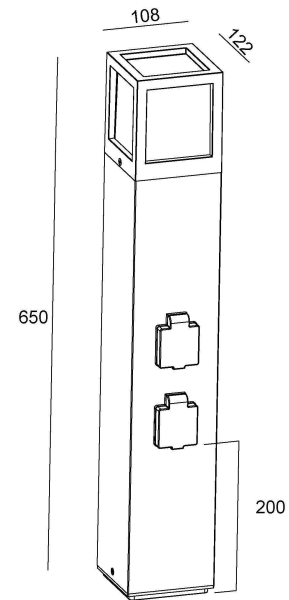

Lichtrichtung

Dreh- und Schwenkbereich	feststehend
Neigungswinkel	
Abstrahlverhalten	
Reflektor / Linse	symmetrisch

Abmessungen und Gewicht

Länge	650,00
Breite	108,00
Höhe	108,00
Durchmesser	0,00
Gewicht	3024 g

Article no.: 733064

Floor lamp, Facado Socket, dark gray, 220-240V AC/50-60Hz, 1x max. 20,00 W

Light Direction

Rotating and tilting range	fixed
Angle of inclination	
Radiation direction	
Reflector / lense	symmetrisch

Dimensions & Weight

Length	650,00
Width	108,00
Height	108,00
Diameter	0,00
Product Weight	3024 g

Absolute maximum ratings

Working temperature	-20°C - +45°C
Storage temperature	-20°C - +60°C
IP - Code	IP54